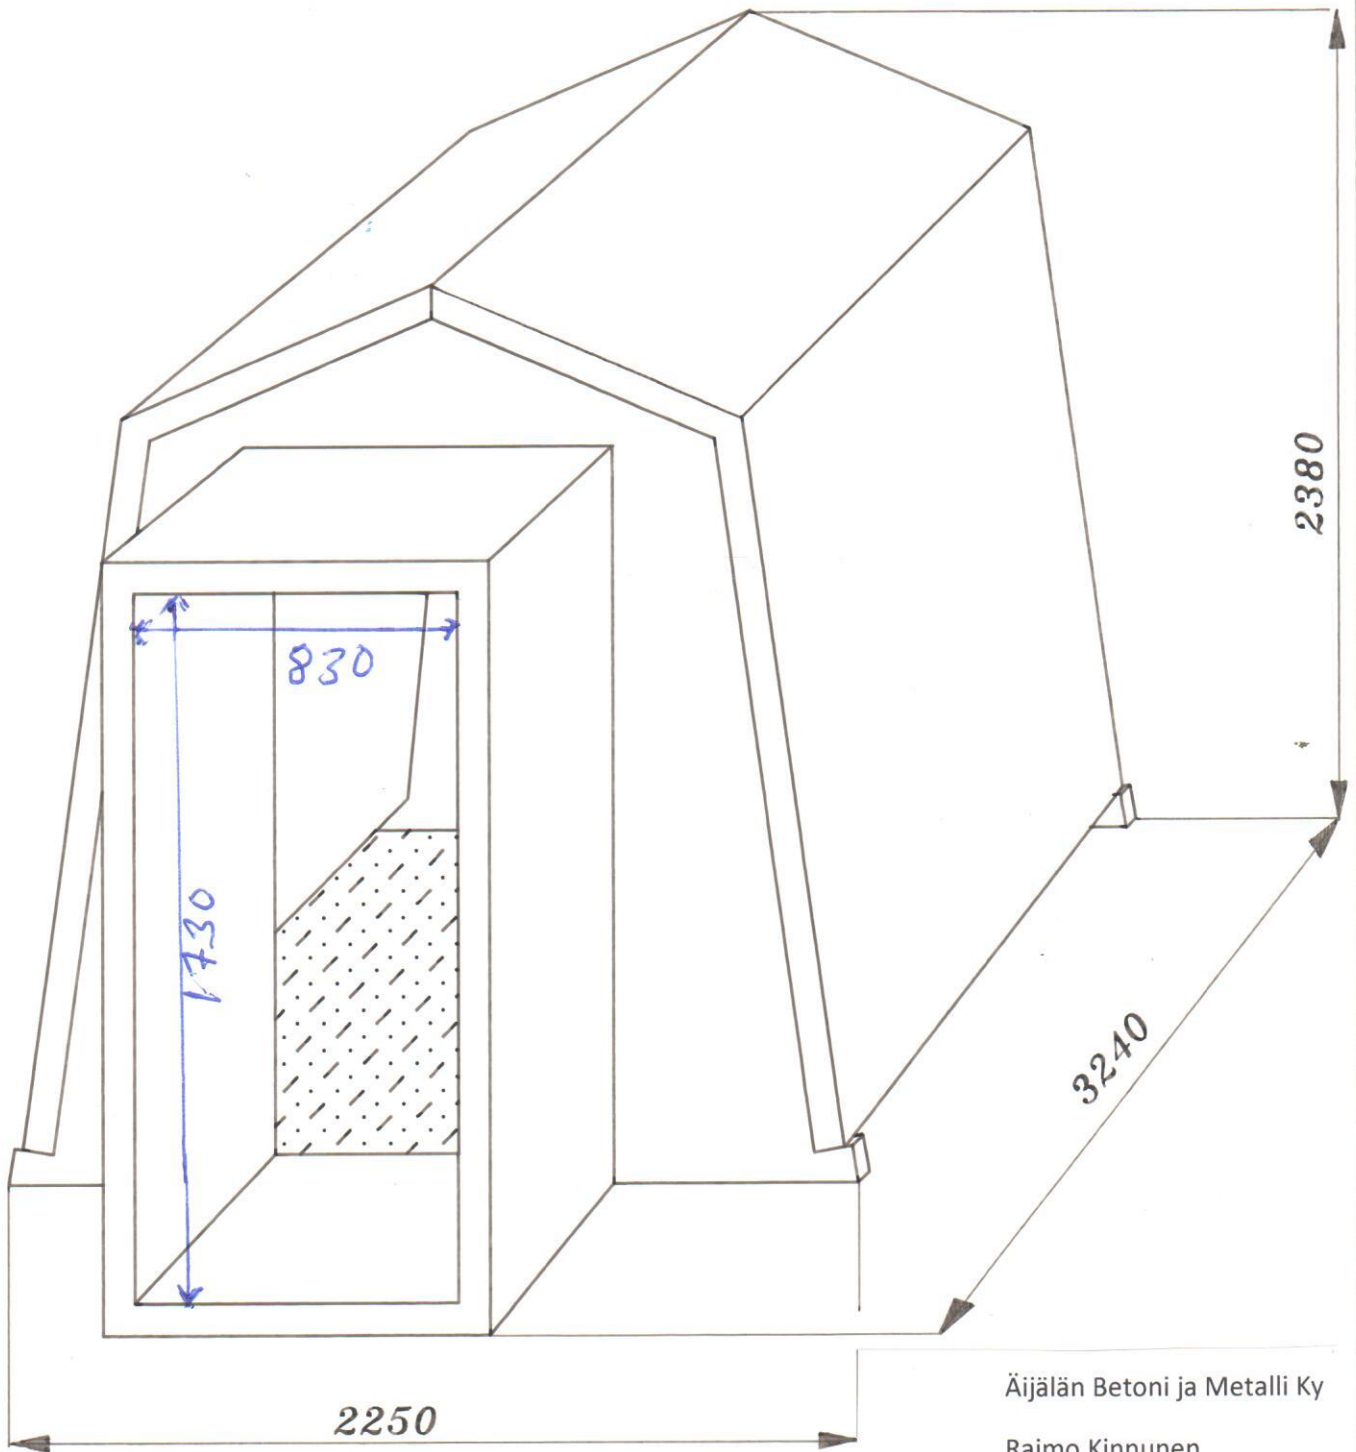

MAAKELLARI

Äijälän Betoni ja Metalli Ky

Raimo Kinnunen

Äijäläntie 1162

41390 Äijälä

040 5411484